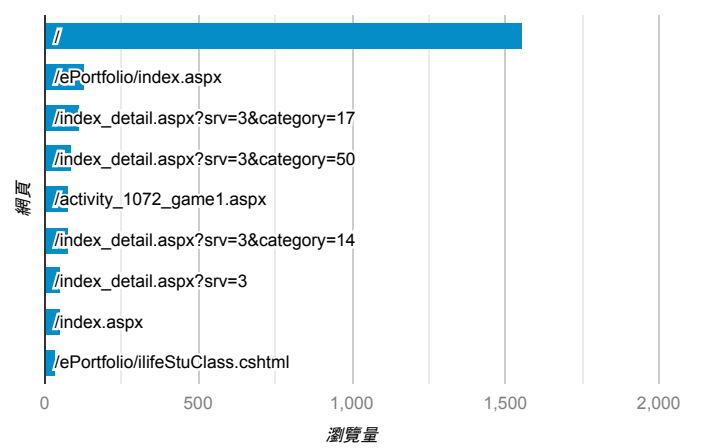

報表03_內容

2019年5月20日 - 2019年5月26日

所有使用者
100.00% 個工作階段

網頁載入平均需時 (秒)

瀏覽量 (依網頁分組)

網頁載入平均需時 (秒)和瀏覽量 (依 網頁 分組)

網頁	平均網頁載入時間 (秒)	瀏覽量
/index_detail.aspx?srv=3&category=17	4.30	115
/ePortfolio/index.aspx?ln=zh_TW	3.64	1
/ePortfolio/index_detail.aspx?srv=3	3.51	9
/index_detail.aspx?srv=3&category=14	3.09	78
/index.aspx	2.98	51
/index_detail.aspx?srv=3&category=50	2.83	88
/index_detail.cshtml?srv=3&category=23	2.76	2
/ePortfolio/index.aspx	2.45	131
/index_detail.aspx?srv=3	2.19	52
/	2.06	1,553

造訪和新造訪率 (依 關鍵字 分組)

關鍵字	工作階段	新工作階段百分比
(not provided)	886	76.07%
(not set)	1	100.00%
副班代 心得	1	100.00%

網頁載入平均需時 (秒) (依瀏覽器分組)

瀏覽器	平均網頁載入時間 (秒)
Safari (in-app)	2.98
Chrome	2.25
Internet Explorer	1.74
Safari	0.93